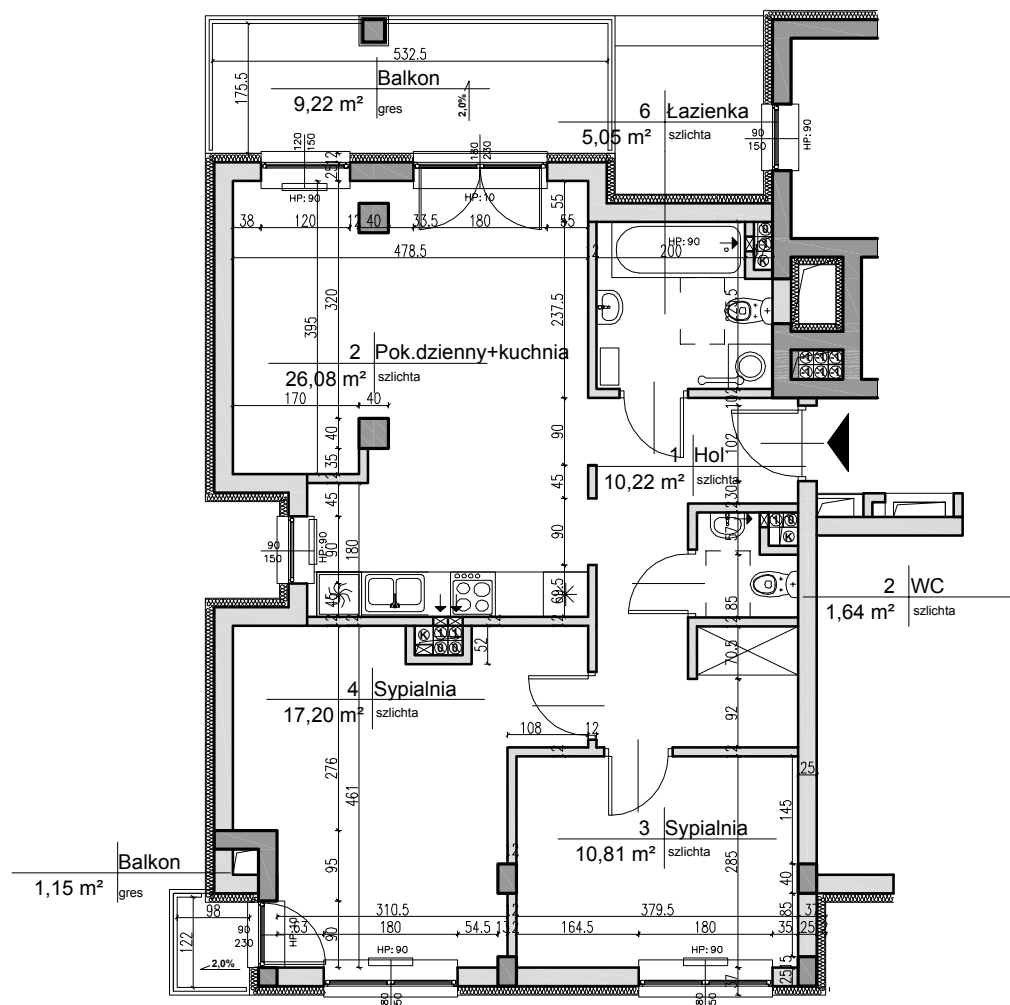

Mieszkanie nr 7
pow.: 71,00 m²

UWAGA:

1) Powierzchnia pomieszczeń liczona do lica ścian bez wykończenia (bez tynku)

UL. WIARUSÓW

UL. BESKIDZKA

NUMER LOKALU:	7
KONDYGNACJA:	1 pietro
POWIERZCHNIA:	71,00 m ²

OBIEKT: