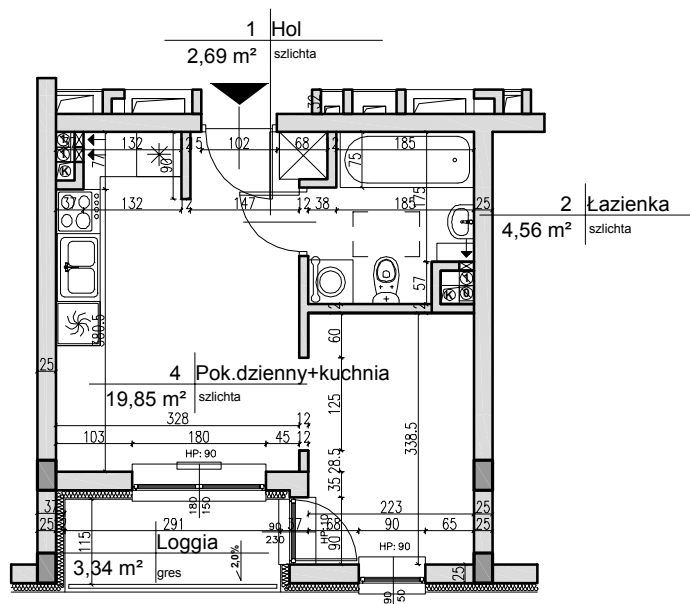

Mieszkanie nr 6  
pow.: 27,04 m<sup>2</sup>

**UWAGA:**

1) Powierzchnia pomieszczeń liczona do lica ścian bez wykończenia (bez tynku)

UL. WIARUSÓW

UL. BESKIDZKA

NUMER LOKALU:	<b>6</b>
KONDYGNACJA:	<b>1 pietro</b>
POWIERZCHNIA:	<b>27,04 m<sup>2</sup></b>