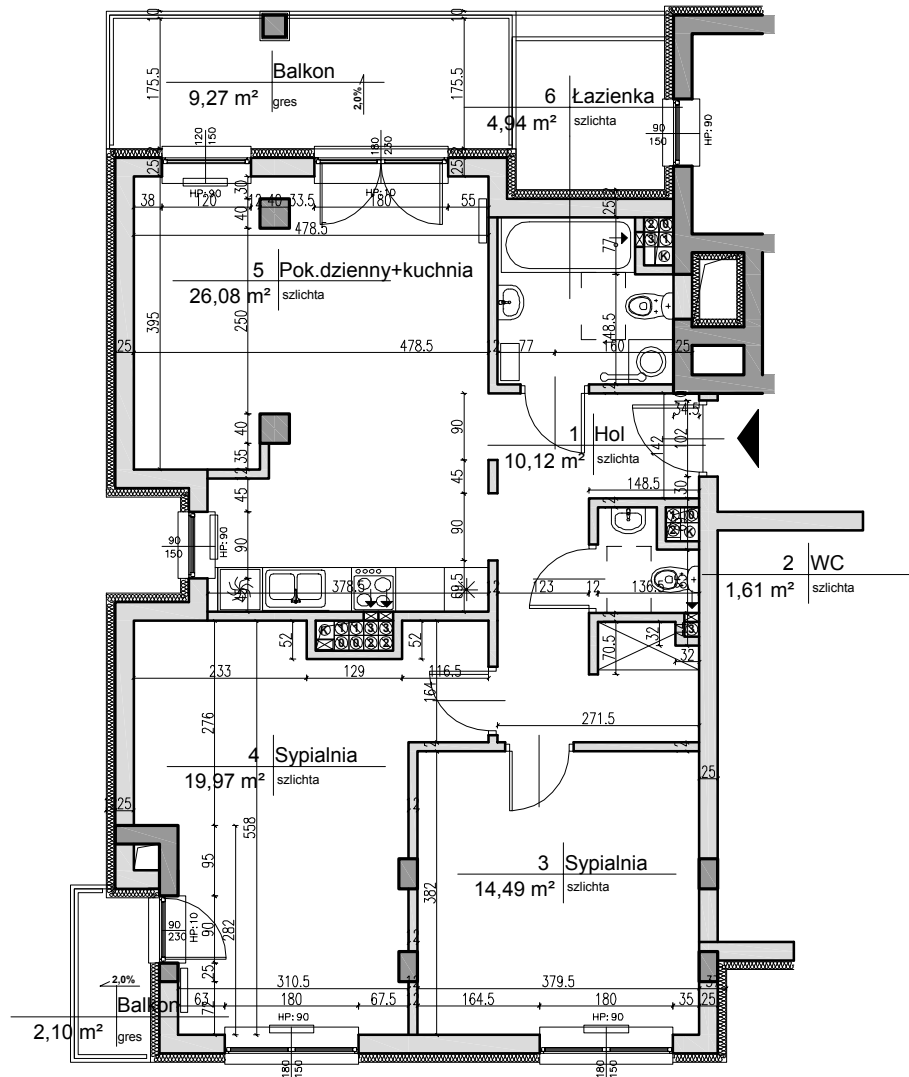

Mieszkanie nr 15  
pow.: 77,21 m<sup>2</sup>

**UWAGA:**

1) Powierzchnia pomieszczeń liczona do lica ścian bez wykończenia (bez tynku)

UL. WIARUSÓW

UL. BESKIDZKA

NUMER LOKALU:	<b>15</b>
KONDYGNACJA:	<b>3 pietro</b>
POWIERZCHNIA:	<b>77,21 m<sup>2</sup></b>