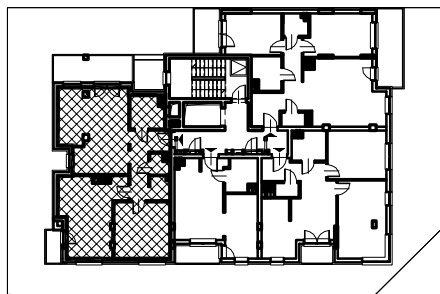

Mieszkanie nr 15  
pow.: 77,21 m<sup>2</sup>

**UWAGA:**

1) Powierzchnia pomieszczeń liczona do lica ścian bez wykończenia (bez tynku)

UL. WIARUSÓW

UL. BESKIDZKA

NUMER LOKALU:	<b>15</b>
KONDYGNACJA:	<b>3 pietro</b>
POWIERZCHNIA:	<b>77,21 m<sup>2</sup></b>