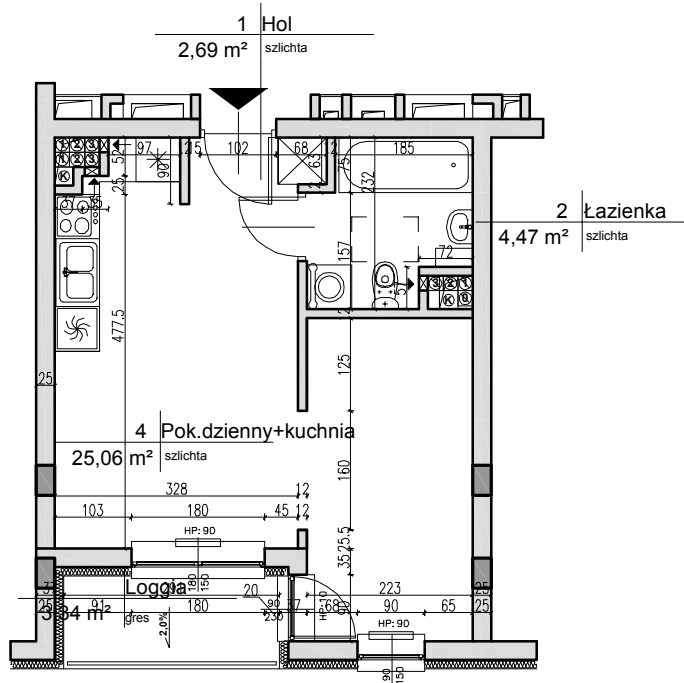

Mieszkanie nr 14
pow.: 32,06 m²

UWAGA:

1) Powierzchnia pomieszczeń liczona do lica ścian bez wykończenia (bez tynku)

UL. WIARUSÓW

UL. BESKIDZKA

NUMER LOKALU:	14
KONDYGNACJA:	3 pietro
POWIERZCHNIA:	32,06 m²