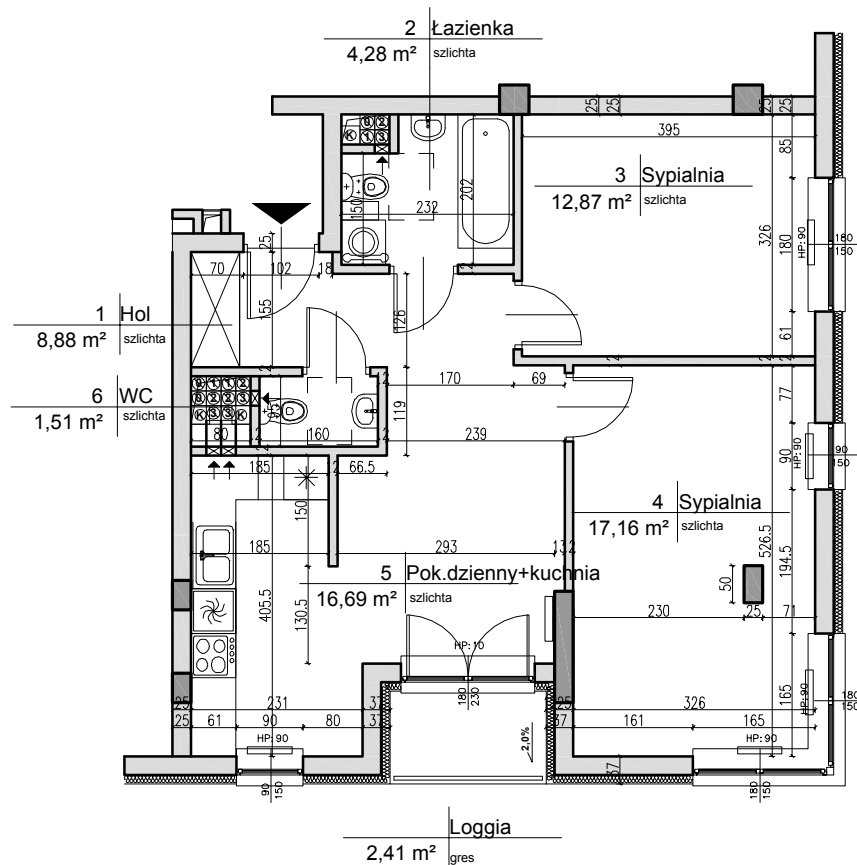

Mieszkanie nr 13
pow.: 61,39 m²

UWAGA:

1) Powierzchnia pomieszczeń liczona do lica ścian bez wykończenia (bez tynku)

UL. WIARUSÓW

UL. BESKIDZKA

NUMER LOKALU:	13
KONDYGNACJA:	3 pietro
POWIERZCHNIA:	61,39 m²