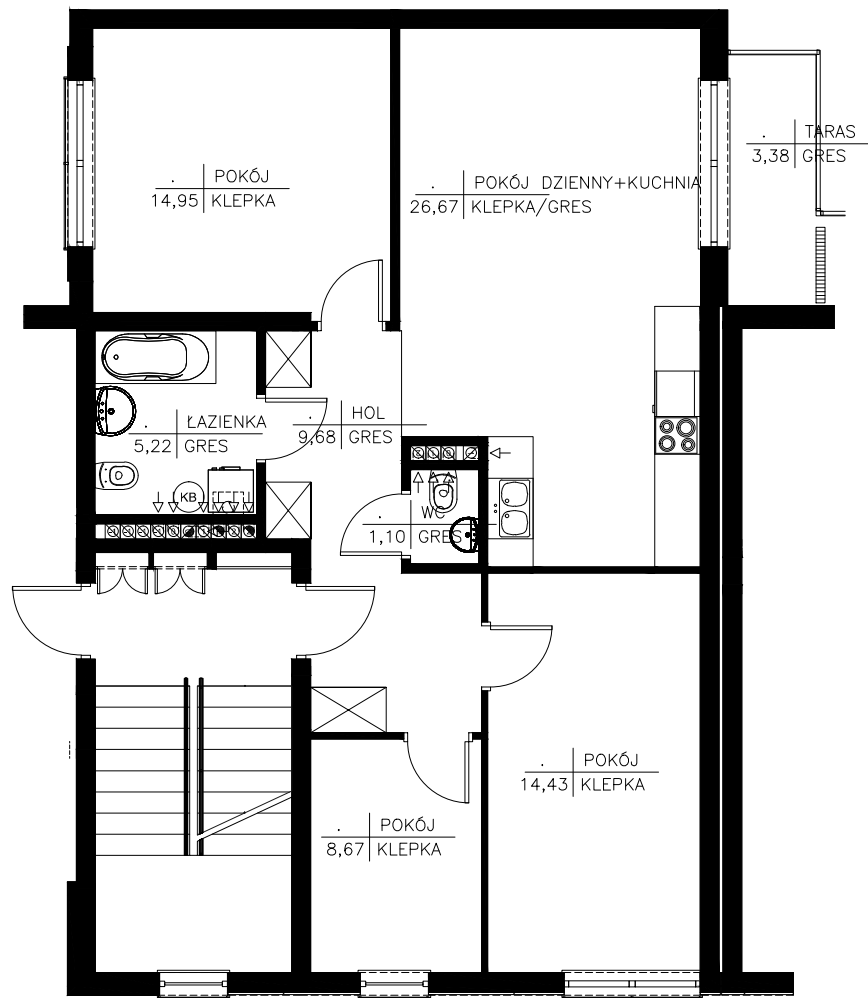

ul. Beskidzka

Mieszkanie nr

Powierzchnia 80,72 m²

Piętro 2
Klatka nr 1

4