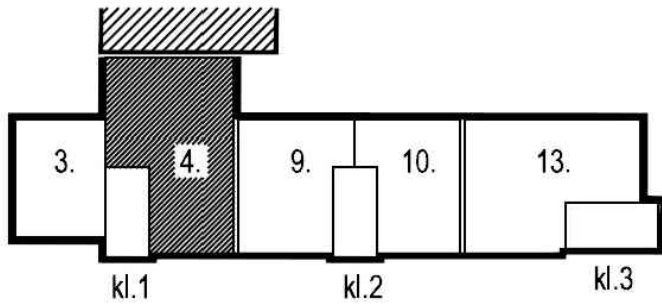

ul. Beskidzka

Mieszkanie nr

Powierzchnia 80,72 m²

Piętro 2
Klatka nr 1

4