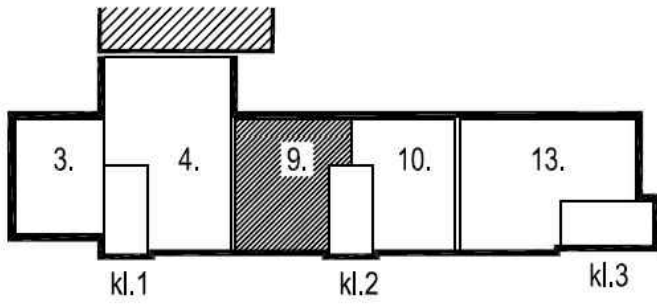

ul. Beskidzka

Powierzchnia 53,34 m²

Mieszkanie nr

Piętro 2
Klatka nr 2

9