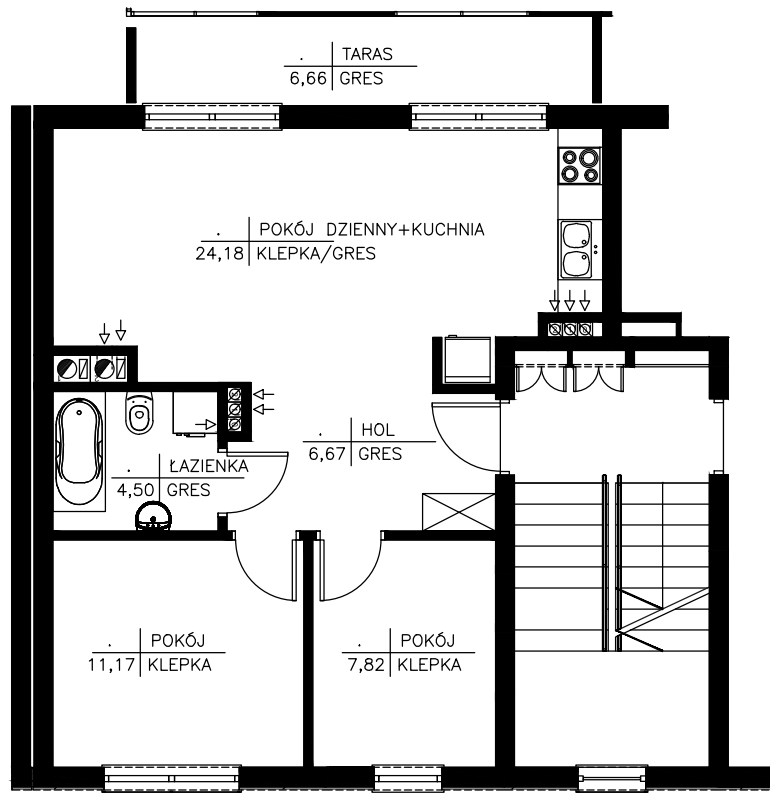

ul. Beskidzka

Powierzchnia 53,34 m²

Mieszkanie nr

Piętro 2
Klatka nr 2

9